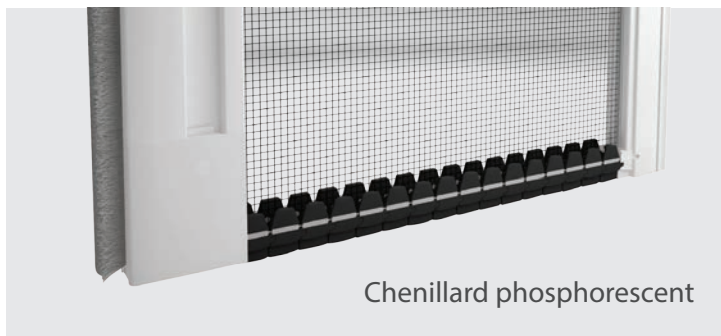

MP40 – Moustiquaire pour porte, caisson de 40 mm

Une moustiquaire, à encombrement réduit, pour porte coulissante latérale avec des composants de qualité brevetés et un système anti-vent intégré.

FABRIQUÉ DANS NOS ATELIERS

filtersun
www.filtersun.com

MP40
Moustiquaire coulissante latérale

 Disponible en version 2 vantaux

Pas d'entrave au sol

Chenillard phosphorescent

Profilé latéral de compensation

Caractéristiques

- Autoportante, réversible, ajustable et sans entrave au sol, MP40 est discrète et esthétique.
- Son profil haut télescopique ou son profilé latéral de compensation rattrapent les irrégularités des murs en hauteur et en largeur.
- Son chenillard bas coulissant, phosphorescent pour la nuit, procure l'avantage de bloquer l'ouverture dans toutes les positions.
- Avec son caisson réduit de 40 mm en coloris blanc RAL 9010B, brun RAL 8017M ou gris anthracite RAL 7016M, ses 1 ou 2 vantaux peuvent couvrir des baies jusqu'à des largeurs de 4 000 mm et des hauteurs de 3 000 mm.