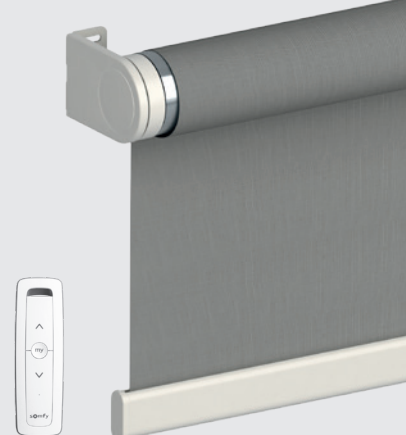

## Rouleau EOS® 500 M & L

La force et la beauté

Pour vos grandes à très grandes fenêtres et baies, ou dans les architectures modernes, Filtersun vous offre le système EOS® conçu pour une qualité de fonctionnement inégalée et un design élégant. L'EOS® 500 a été récompensé par le prestigieux IF Product Design Award en raison de la technicité de son mécanisme et de sa manipulation aisée.

**filtersun**  
www.filtersun.com

Modèle M

Manœuvre  
chaînette

Manœuvre  
treuil &  
manivelle

Manœuvre motorisée filaire,  
radio ou  
autonome PowerView®

Modèle L

Manœuvre  
chaînette  
métallique

Manœuvre motorisée  
230V Somfy filaire, radio  
ou autonome PowerView®

## Caractéristiques

- Avec le système EOS® 500 M & L, vous habillez toutes vos baies de grandes dimensions avec une manipulation souple et aisée. Ce système regroupe design, fonctionnalité et confort.
- Les composants brevetés comme le niveleur intégré, maximisent le confort d'utilisation. Vous disposez d'un large choix d'options comme les supports design bicolores, la chaînette métallique, le profil de montage, ou le guidage.
- Une très large gamme de tissus avec des coloris et textures dans les tendances de votre intérieur.