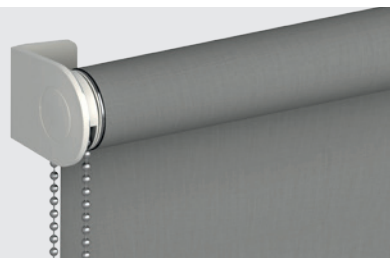

## Rouleau EOS® 500 M & L

La force et la beauté

Pour vos grandes à très grandes fenêtres et baies, ou dans les architectures modernes, Filtersun vous offre le système EOS® conçu pour une qualité de fonctionnement inégalée et un design élégant. L'EOS® 500 a été récompensé par le prestigieux IF Product Design Award en raison de la technicité de son mécanisme et de sa manipulation aisée.

**filtersun**  
www.filtersun.com

Modèle M

Manœuvre  
chaînette

Manœuvre  
treuil &  
manivelle

Manœuvre motorisée filaire,  
radio ou  
autonome PowerView®

Modèle L

Manœuvre  
chaînette  
métallique

Manœuvre motorisée  
230V Somfy filaire, radio  
ou autonome PowerView®

Modèle M : lg 3 100 mm maxi ou ht 4 000 mm maxi

Modèle L : lg 4 000 mm maxi ou ht 6 000 mm maxi

## Caractéristiques

- Avec le système EOS® 500 M & L, vous habillez toutes vos baies de grandes dimensions avec une manipulation souple et aisée. Ce système regroupe design, fonctionnalité et confort.
- Les composants brevetés comme le niveleur intégré, maximisent le confort d'utilisation. Vous disposez d'un large choix d'options comme les supports design bicolores, la chaînette métallique, le profil de montage, ou le guidage.
- Une très large gamme de tissus avec des coloris et textures dans les tendances de votre intérieur.