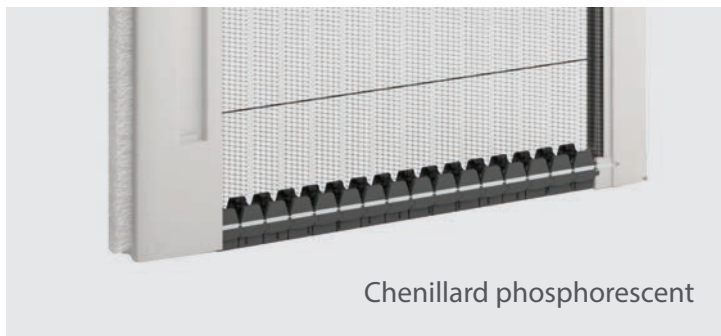

MP25 Plissé – Moustiquaire pour porte, caisson de 25 mm

Une moustiquaire à encombrement réduit, avec une toile plissée, sans entrave au sol,
pour porte coulissante latérale avec des composants de qualité brevetés.

filtersun
www.filtersun.com

 FABRIQUÉ DANS NOS ATELIERS

MP25 Plissé
Moustiquaire coulissante latérale

Disponible en version 2 vantaux

Pas d'entrave au sol

Chenillard phosphorescent

Profilé latéral de compensation

Caractéristiques

- Autoportante, réversible, ajustable et sans entrave au sol, MP25 Plissé est fine et esthétique.
- Son profil haut télescopique ou son profilé latéral de compensation rattrapent les irrégularités des murs en hauteur et en largeur.
- Son chenillard bas coulissant, phosphorescent, permet de bloquer l'ouverture dans toutes les positions. Option seuil extra plat en cas de passage intensif.
- Démontage aisé pour l'hivernage.
- Avec son caisson réduit de 25 mm, en 4 coloris blanc, brun ou gris anthracite, MP25 peut couvrir des baies jusqu'à des largeurs de 3 600 mm et des hauteurs de 3 000 mm.