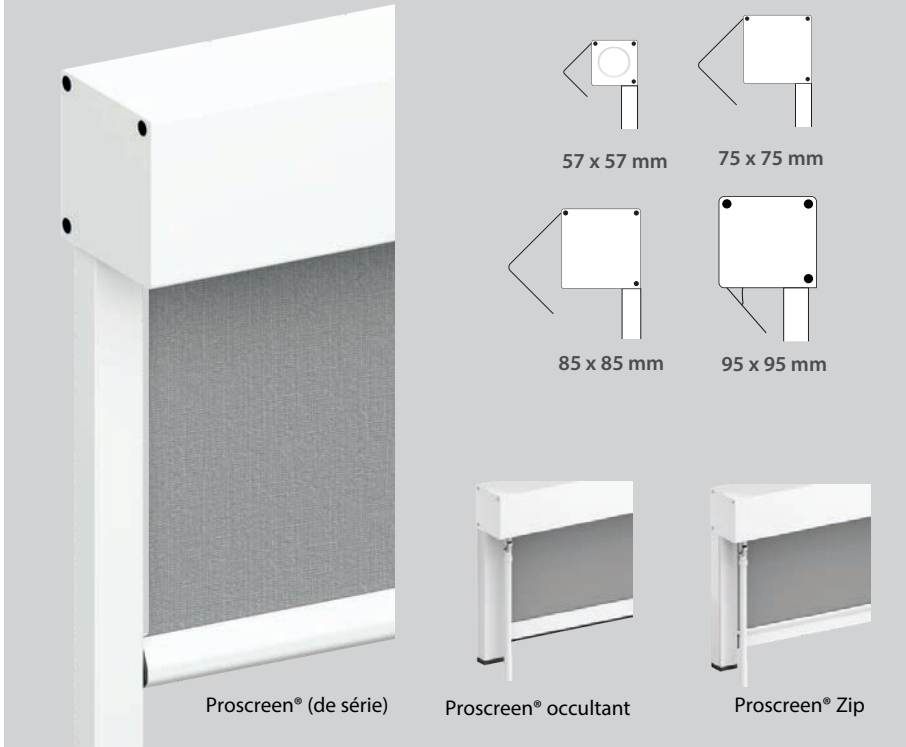

Proscreen® occultant

Proscreen® Zip

Proscreen® (de série)