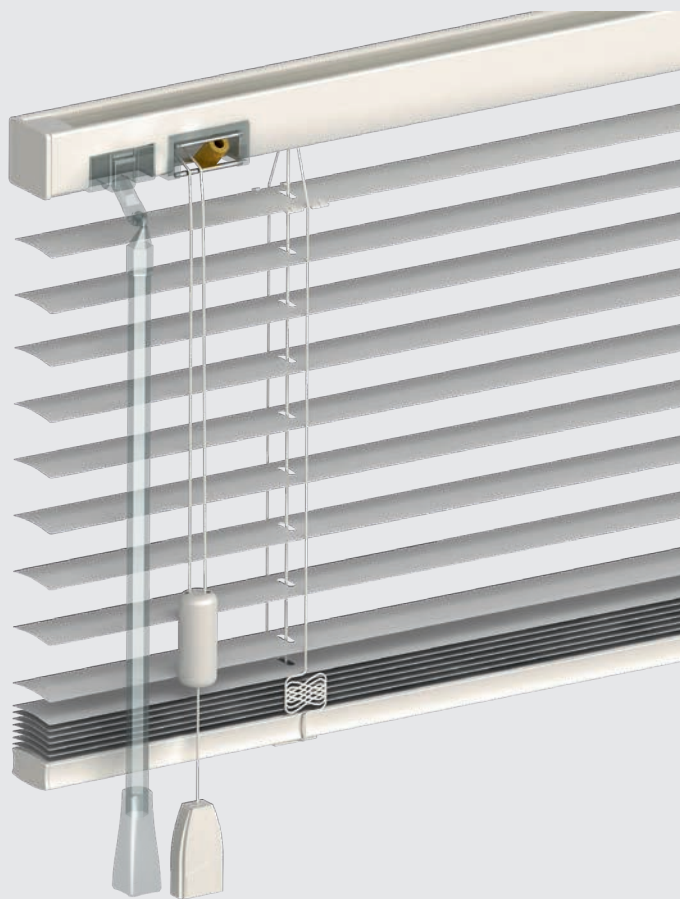

Vénitiens aluminium

En lames de 25 mm

Le store vénitien est devenu un classique du design pour les fenêtres.

Son charme réside dans la conception, la durabilité et la polyvalence avec un contrôle précis de l'intensité lumineuse.

Il est fabriqué avec un aluminium de haute qualité recyclé à 98%.

filtersun
www.filtersun.com

Manœuvre cordon
et tige

Manœuvre
monocommande
chaînette

Manœuvre
treuil et
manivelle

Manœuvre motorisée 24 V
Somfy filaire , radio ou
autonome PowerView®

Caractéristiques

- Notre gamme de vénitiens en lames de 25 mm est composée d'un aluminium allié résistant aux UV, incurvée et émaillée.
- La finition de l'émail cuit au four garantit une qualité unique pour une plus longue vie du produit, et améliore ses propriétés thermiques et visuelles.
- Nous proposons pour rehausser votre intérieur une vaste sélection de coloris unis, perlés, microperforés, ou déco.
- Pensez à l'option guidage pour maintenir votre store.