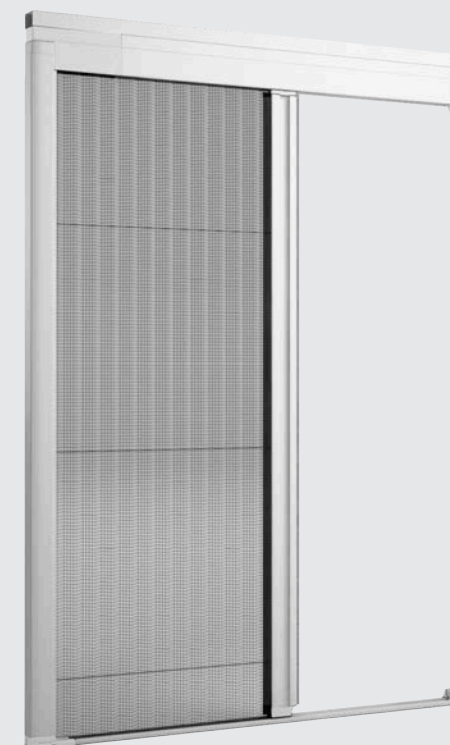

MFP25 MAX Plissé
Moustiquaire coulissante latérale

Disponible en version 2 vantaux

MFP25 Max Plissé – Moustiquaire pour fenêtre et porte, caisson de 25 mm

- Une moustiquaire à encombrement réduit, avec une toile plissée spécialement conçue pour des limites dimensionnelles très étendues. Autoportante, réversible et ajustable, MFP25 Max est fine et esthétique.
- Un profil bas de guidage pour une manœuvrabilité facilitée.
- Une installation innovante et rapide en 4 étapes seulement.
- Nettoyage et entretien facilité grâce aux écoulements latéraux des eaux de pluie.