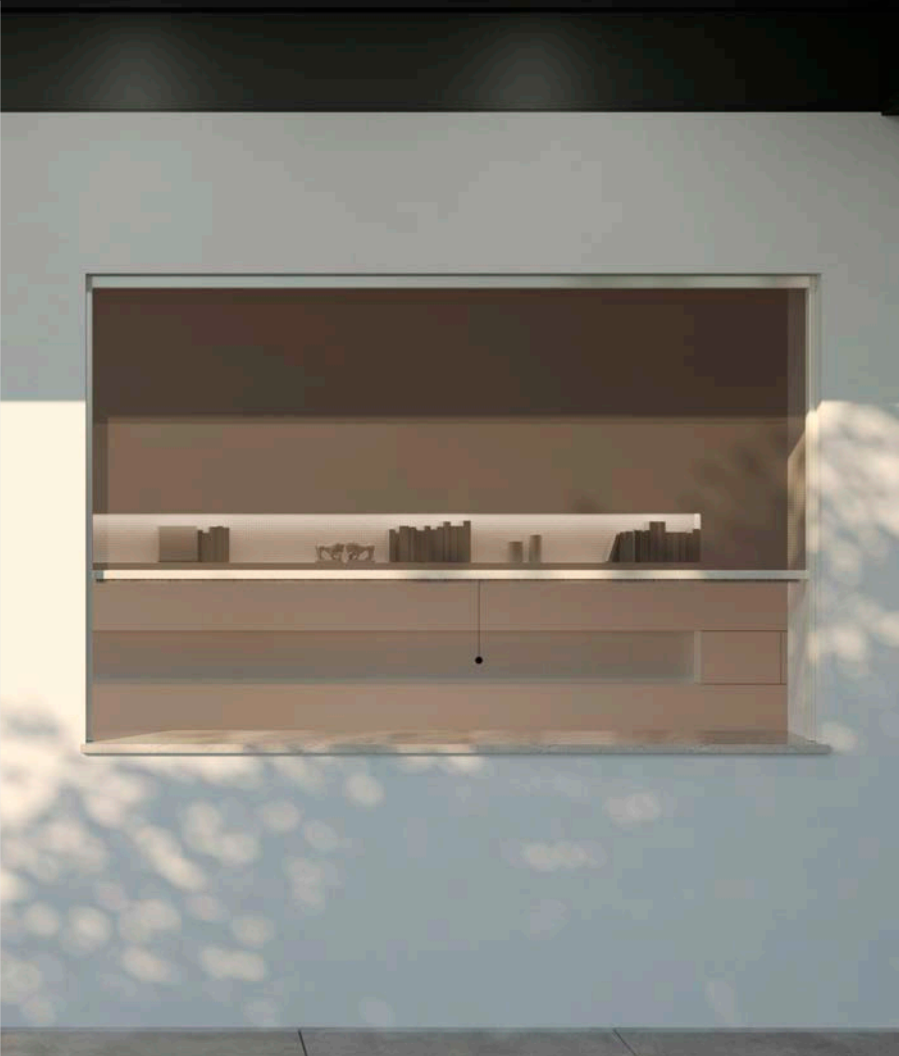

Autoportante, réversible, et ajustable, anti-punaise, ce modèle avec chenillard, est une porte coulissante latérale qui couvre de grandes dimensions dans toutes les configurations de poses et sans entrave au sol.

Pose de face –  
Fixation vissée

Pose tableau –  
Fixation clipsée  
Démontage facile

Profil bas pour  
équerrage (option)

MF40  
Pose tableau – Fixation vissée

## MF40 – Moustiquaire pour fenêtre, caisson de 40 mm

- Avec son design arrondi, cette moustiquaire enroulable se révèle discrète et élégante.
- Révolutionnaire : elle s'installe sur pratiquement toutes les ouvertures verticales ou inclinées, avec ou sans perçage au mur.
- Démontage rapide avec la pose clipsée : idéal pour le nettoyage des carreaux ou pendant l'hiver.
- Munie de coulisses anti vent et du système Clic-clak® brevetés pour manoeuvrer tout en aisance.
- Avec son encombrement faible, elle s'intègre parfaitement dans votre habitat.