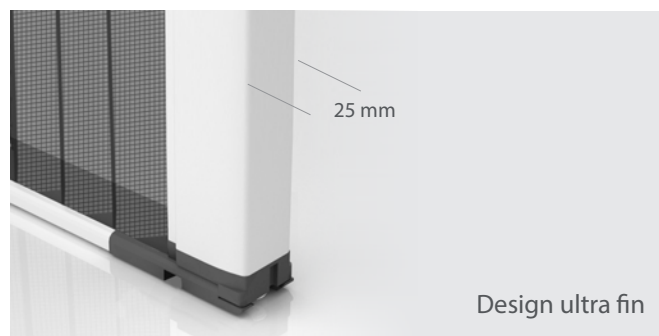

MFP25 MAX Plissé
Moustiquaire coulissante latérale

Disponible en version 2 vantaux

MFP25 Max Plissé – Moustiquaire pour fenêtre et porte, caisson de 25 mm

- Une moustiquaire à encombrement réduit, avec une toile plissée spécialement conçue pour des limites dimensionnelles très étendues. Autoportante, réversible et ajustable, MFP25 Max est fine et esthétique.
- Un profil bas de guidage pour une manœuvrabilité facilitée.
- Une installation innovante et rapide en 4 étapes seulement.
- Nettoyage et entretien facilité grâce aux écoulements latéraux des eaux de pluie.