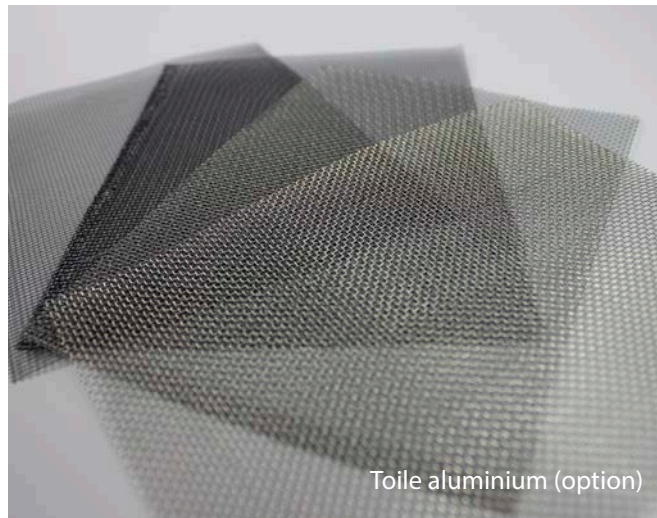

Toile aluminium (option)