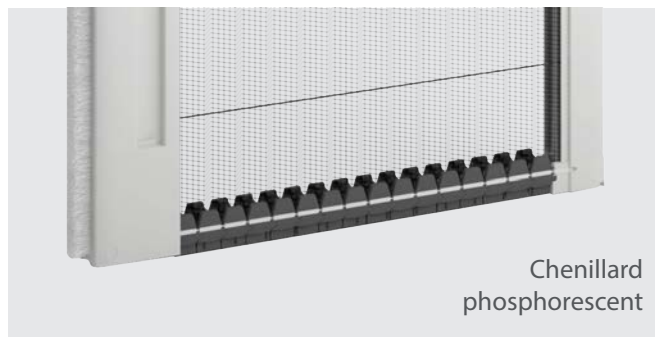

MP25 Plissé
Moustiquaire coulissante latérale

Disponible en version 2 vantaux

MP25 Plissé – Moustiquaire pour porte, caisson de 25 mm

- Une moustiquaire à encombrement réduit, avec une toile plissée, pour porte coulissante latérale avec des composants de qualité brevetés.
- Autoportante, réversible, ajustable et sans entrave au sol, MP25 Plissé est fine et esthétique.
- Son profil haut télescopique ou son profilé latéral de compensation rattrapent les irrégularités des murs en hauteur et en largeur.
- Son chenillard bas coulissant, phosphorescent, permet de bloquer l'ouverture dans toutes les positions. Option seuil extra plat en cas de passage intensif.
- Démontage aisé pour l'hivernage.