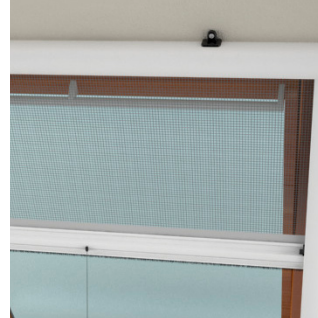

Lg. 10 mm et ht. 10 mm

Face

Tableau

Lg. 13 mm et ht. 13 mm

Classe 5\*

Tableau

Lg. 16 mm

Pose sur dormant  
de fenêtre – Fixation  
sans perçage avec  
pattes métalliques