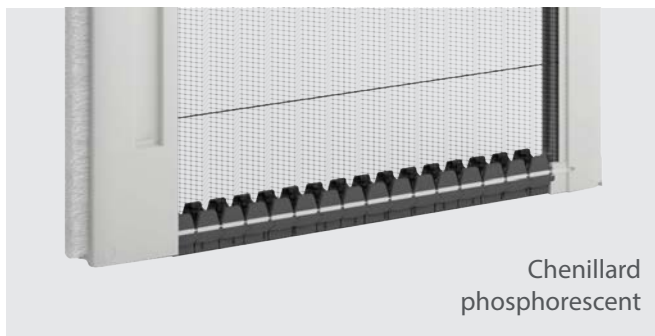

Chenillard
phosphorescent