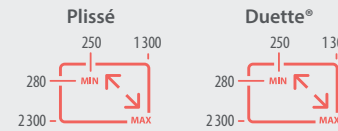

Face Tableau Clipsable* Déportée*

Coulisses Câbles**

ProScreen® 57 Entre Parclose

Pose facile sur l'ouvrant de la fenêtre, sans perçage. Existe en version occultant.

Sans perçage

Coulisses 10°

Plissé et Duette® Entre Parclose

Pose collée sur le vitrage, sans cordon, ni perçage. Disponible aussi en pose vissée.

Face Tableau Sans perçage

15°

Vénitien Entre Parclose

Pose collée sur le vitrage, sans cordon, sans perçage.

Sans perçage