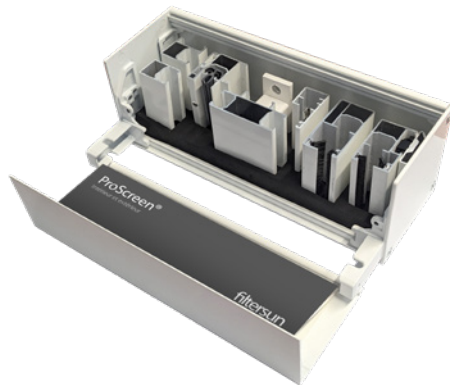

Box démonstration ProScreen®

Présentation des composants