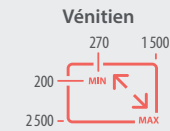

Pose collée sur le vitrage, sans cordon, ni perçage. Disponible aussi en pose vissée.

Face Tableau Sans perçage

15°

Vénitien Entre Parclose

Pose collée sur le vitrage, sans cordon, sans perçage.

Sans perçage