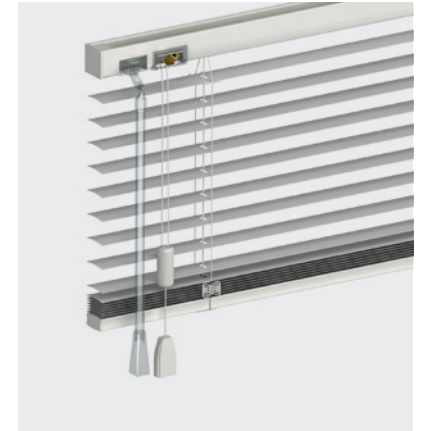

Plissé et Duette® toiture de véranda
Limite la transmission de la chaleur dans les vérandas et réduit les effets de serre.

Plissé et Duette® fenêtre de toit
Crée l'obscurité (non totale) limite la transmission de la chaleur et les effets de serre.