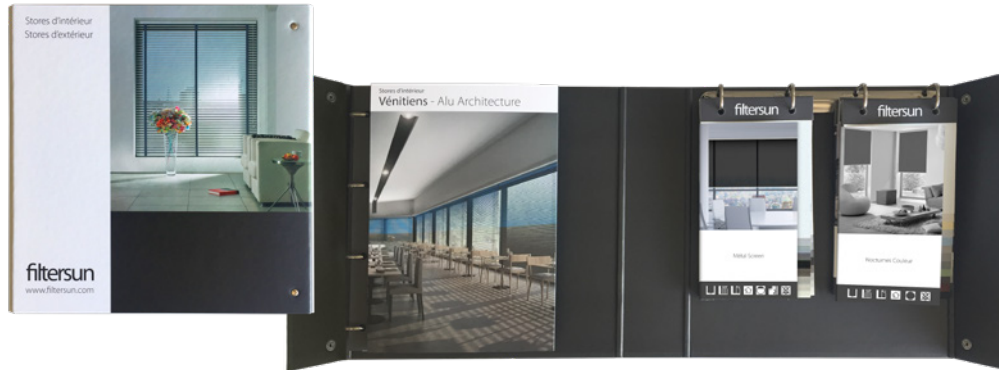

Les outils à disposition

Collection technique

Sélection de toiles M1 conseillées pour le tertiaire avec des prix ajustés et des délais courts.