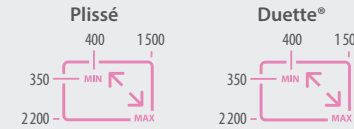

Vénitien alu lames 25 mm
Contrôle précis de l'intensité lumineuse et la chaleur.