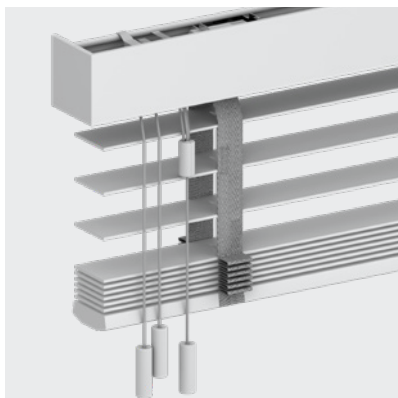

Vénitien bois lames 50 mm

Naturellement isolant et déco chaleureuse.