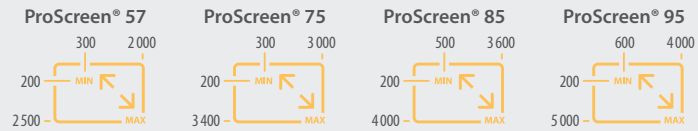

ProScreen® 57

ProScreen® 75, 85 et 95

Face   Tableau   Clipsable*   Déportée*

Coulisses   Câbles**