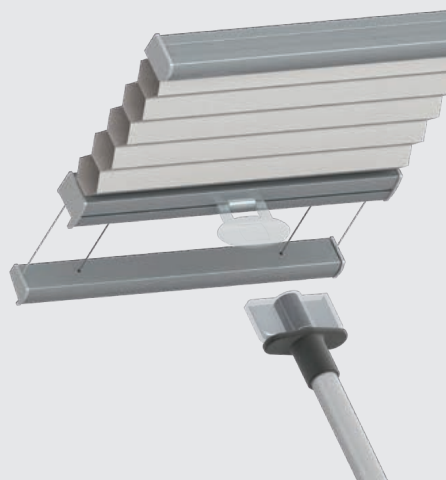

Plissés

Élégance et légèreté

Idéal pour tous les types de fenêtres, douceur et délicatesse sont au rendez-vous avec les plissés.
Le store plissé tamise la lumière et protège de la chaleur.

filtersun
www.filtersun.com

Manœuvre cordon

Manœuvre chaînette

Manœuvre motorisée
filaire 24 V ou autonome Bliss® avec
batterie intégrée au moteur

Pour toiture de véranda,
inclinaison de 45 à 90°
manœuvre par perche

Pour fenêtres de toit

Caractéristiques

- Encombrement réduit pour toutes sortes de fenêtres verticales, inclinées, horizontales ou de formes spéciales type trapèze ou triangle, le plissé joue les passes partout ! Avec plus de 40 coloris allant du transparent jusqu'à l'opaque, effet voilage, froissé ou tissé, les plis de 20 mm vous apportent une touche déco efficace contre la chaleur.
- Le traitement spécial Topar® plus est une garantie de qualité des tissus. C'est un revêtement breveté réfléchissant, résistant à l'humidité, aux salissures d'insectes et aux tâches avec un fort pouvoir de réflexion solaire. La plupart de nos tissus sont certifiés Oeko-Tex®, gage de confiance pour les substances nocives.