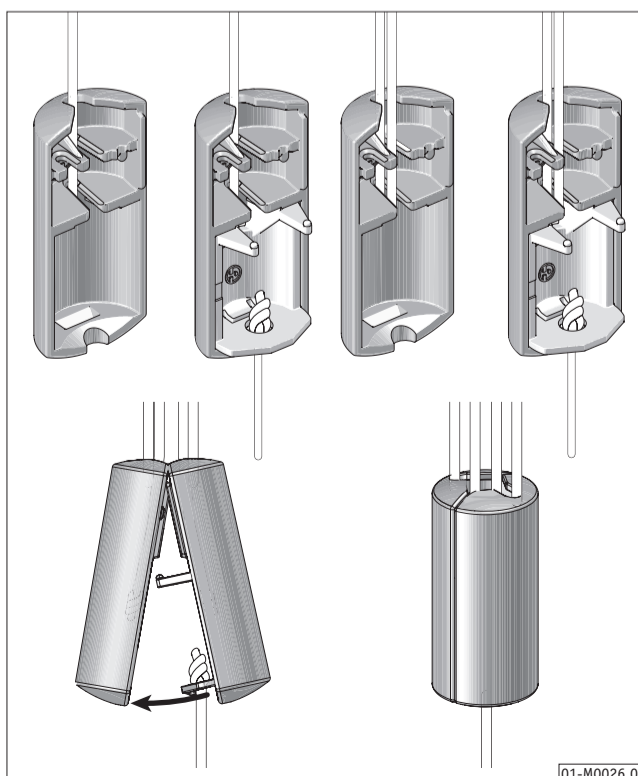

01-M0042.0