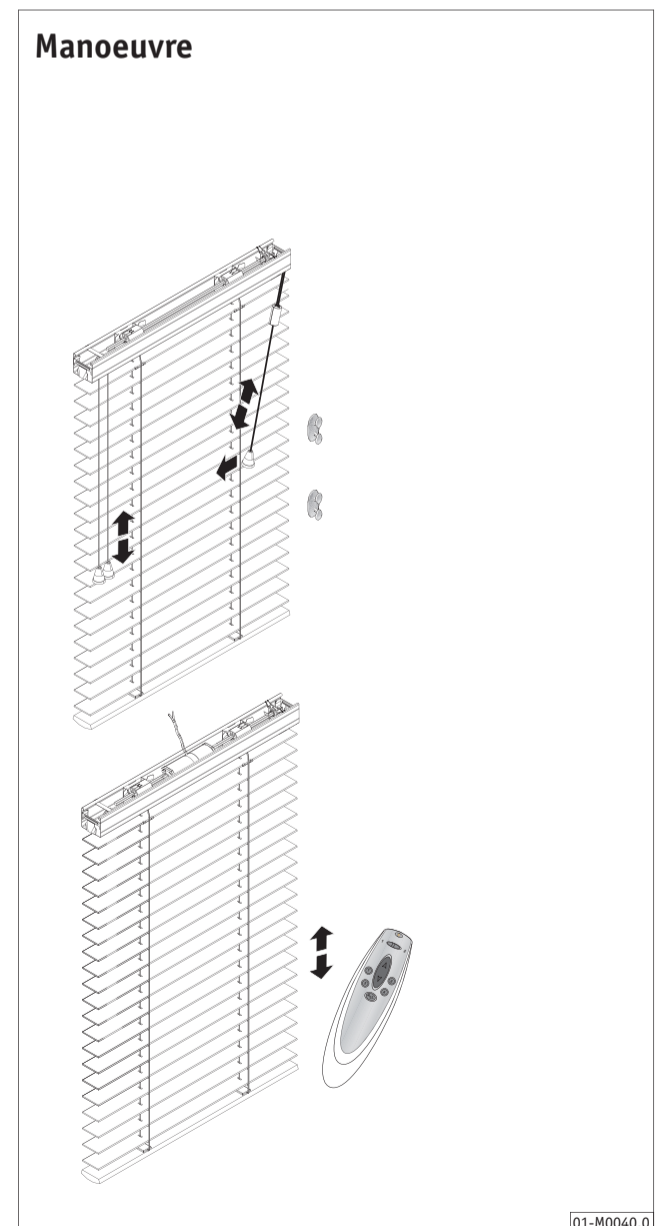

**Montage Manoeuvre Cordons**  
Stores Vénitiens en Bois 50 mm

**filtersun**  
qualité et service

## MISE EN GARDE

Les jeunes enfants peuvent s'étrangler ou s'emmêler avec les cordons de levage, la chaînette, et les cordes qui actionnent les stores. Ils peuvent également enrouler les cordons autour de leur cou.