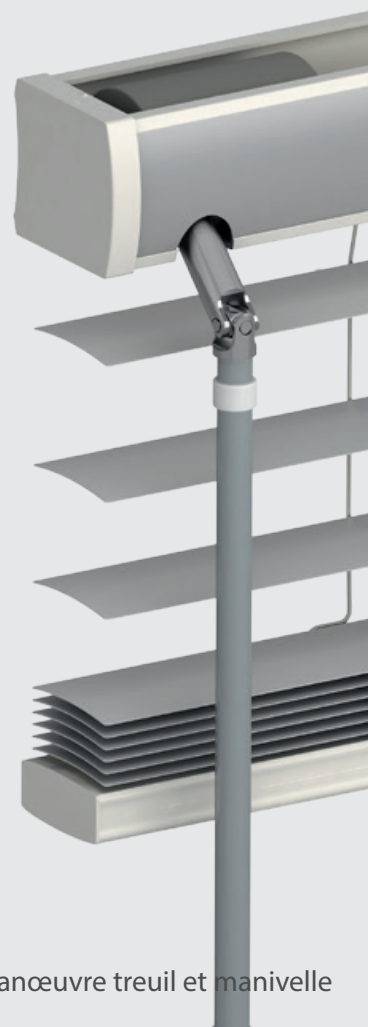

Vénitiens alu. Aura 50 mm

Le vénitien tendance

Avec ses larges lames, ce vénitien stylé au design moderne est particulièrement adapté pour les intérieurs contemporains. Il vous apporte une touche d'originalité et une décoration inégalée de votre intérieur.

filtersun
www.filtersun.com

Manœuvre chainette

Manœuvre treuil et manivelle

Manœuvre motorisée 230 V

Caractéristiques

- En plus de décorer, le store vénitien 50 mm vous permet de régler très facilement l'intensité de la lumière ainsi que la visibilité depuis l'extérieur grâce à ses lames orientables très faciles à utiliser.
- Robuste et fiable, il couvre de larges baies jusqu'à L 4 500 x H 4 000 mm et nous proposons une sélection contemporaine avec un éventail de coloris effets de mat ou de brillance, micro perforés, martelés, ou déco de haute qualité.