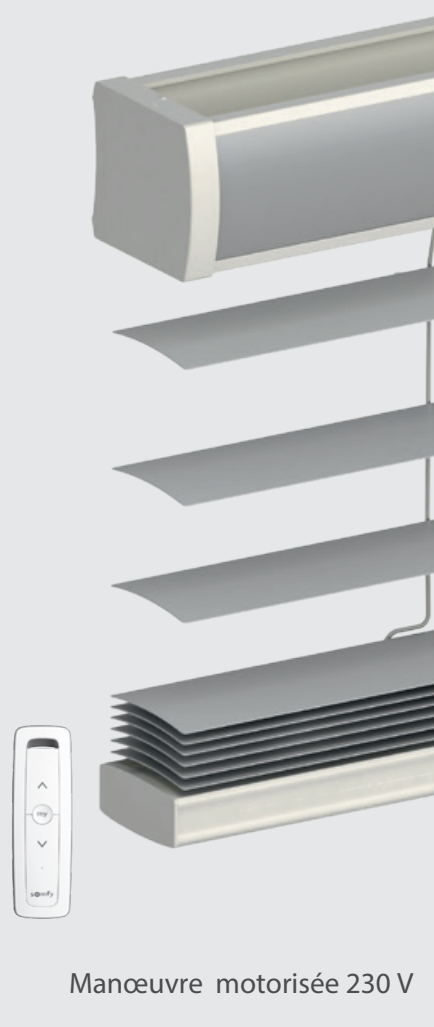

Vénitiens alu. Aura 50 mm

Le vénitien tendance

Avec ses larges lames, ce vénitien stylé au design moderne est particulièrement adapté pour les intérieurs contemporains. Il vous apporte une touche d'originalité et une décoration inégalée de votre intérieur.

filtersun
www.filtersun.com

Manœuvre chainette

Manœuvre treuil et manivelle

Manœuvre motorisée 230 V

Caractéristiques

- En plus de décorer, le store vénitien 50 mm vous permet de régler très facilement l'intensité de la lumière ainsi que la visibilité depuis l'extérieur grâce à ses lames orientables très faciles à utiliser.
- Robuste et fiable, il couvre de larges baies jusqu'à L 4 500 x H 4 000 mm et nous proposons une sélection contemporaine avec un éventail de coloris effets de mat ou de brillance, micro perforés, martelés, ou déco de haute qualité.